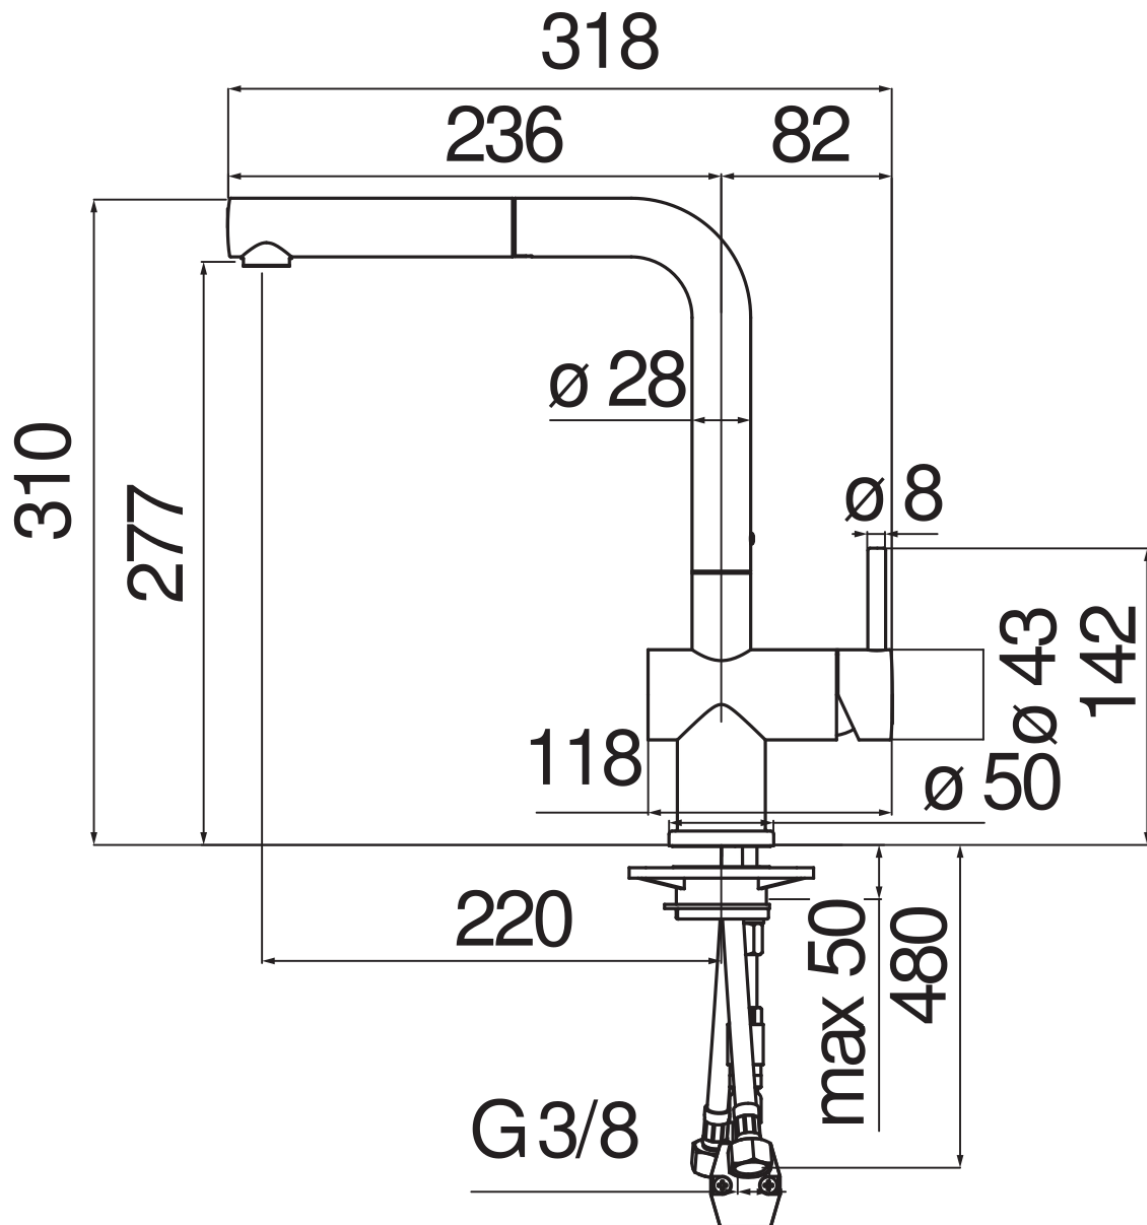

SPECIFICHE

Monocomando

Velvet black

Bocca girevole 360°

Doccetta monogetto estraibile

Flessibili inox ø 3/8"

Limitatore di portata con freno al 50%

Imballo: 56,5 x 29 x 7,1 cm / 0,01163 m³ / 2,82 kg

CERTIFICAZIONI

DIAGRAMMA DI PORTATA: ACQUA CALDA/FREDDA

— Aeratore

DIAGRAMMA DI PORTATA: ACQUA MISCELATA

— Aeratore