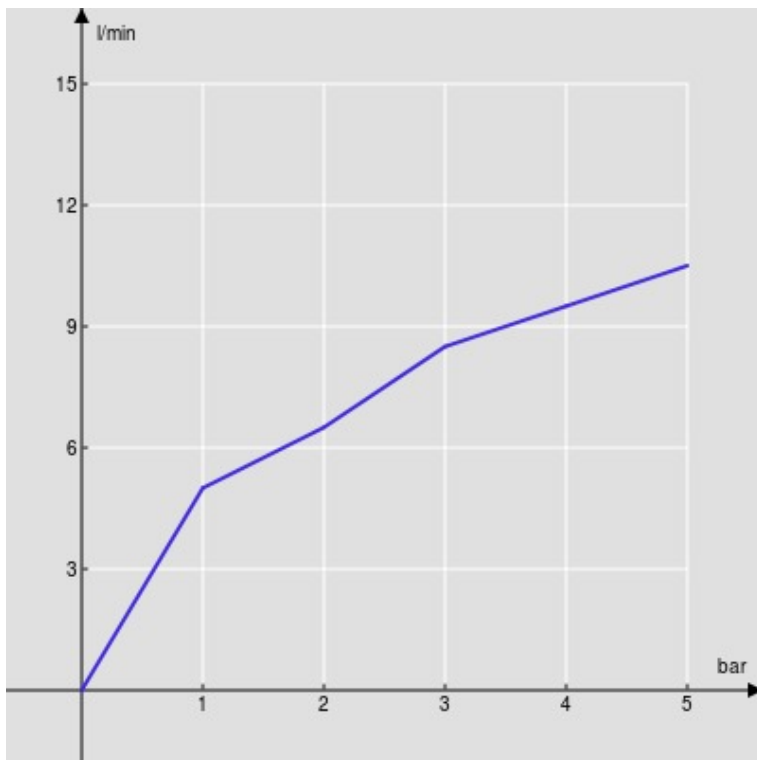

SPECIFICHE

Monocomando

Velvet black

Bocca girevole 360°

Doccetta monogetto estraibile

Flessibili inox ø 3/8"

Limitatore di portata con freno al 50%

Imballo: 56,5 x 29 x 7,1 cm / 0,01163 m³ / 2,82 kg

CERTIFICAZIONI

DIAGRAMMA DI PORTATA: ACQUA CALDA/FREDDA

— Aeratore

DIAGRAMMA DI PORTATA: ACQUA MISCELATA

— Aeratore