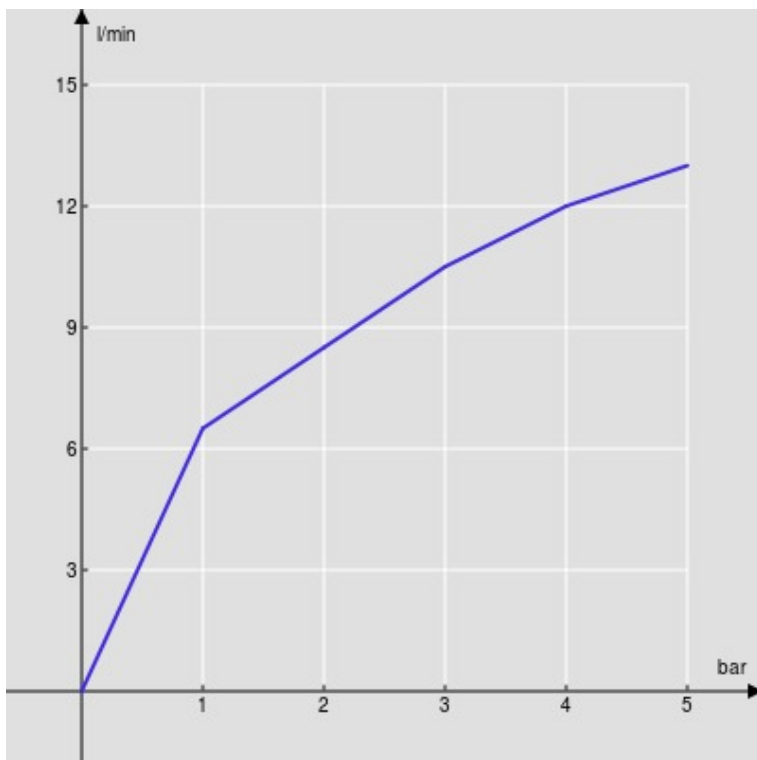

SPECIFICHE

Monocomando

Velvet black

Bocca girevole 360°

Doccetta monogetto estraibile

Flessibili inox ø 3/8"

Limitatore di portata con freno al 50%

Imballo: 56,5 x 29 x 7,1 cm / 0,01163 m³ / 2,82 kg

CERTIFICAZIONI

DIAGRAMMA DI PORTATA: ACQUA CALDA/FREDDA

— Aeratore

DIAGRAMMA DI PORTATA: ACQUA MISCELATA

— Aeratore